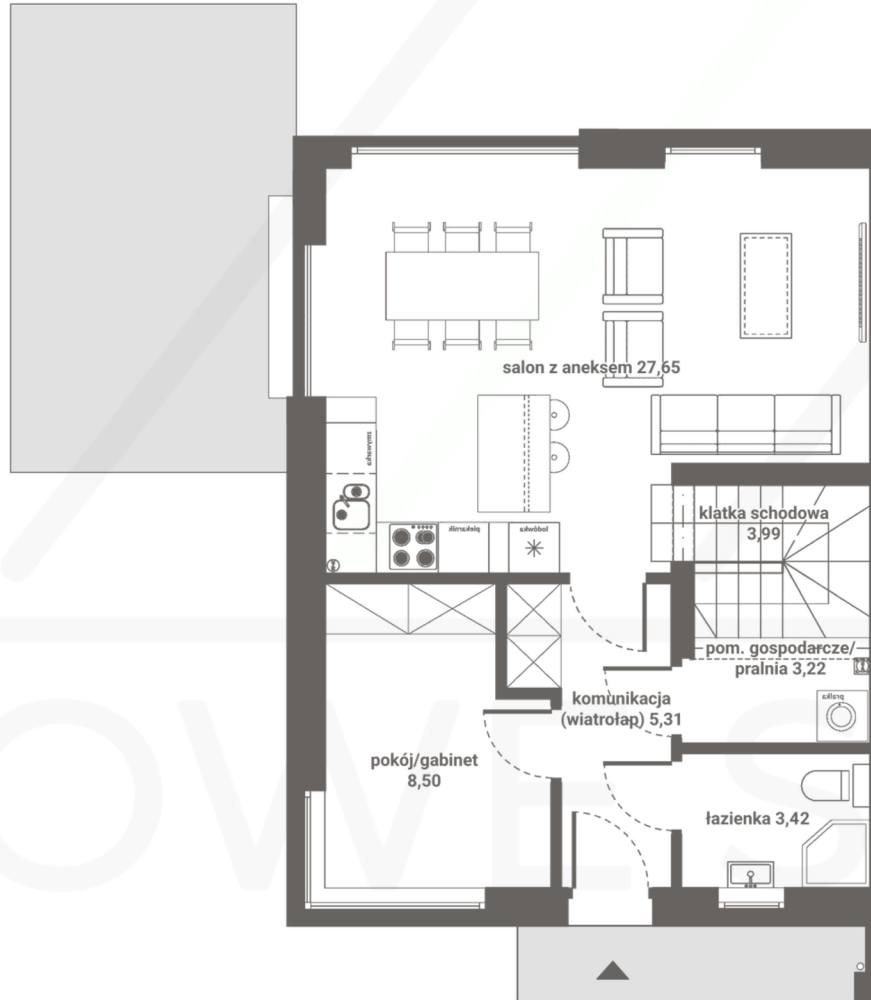

POZNAŃ UL. SZCZEPANKOWO 137 | NOWE SPŁAWIE

DOM 17

Powierzchnia domu: 100,02 m², powierzchnia działki: 306 m²

Cena: 1.189.000,00 zł, cena za m²: 11.887,62 zł

Najniższa cena z ostatnich 30 dni: 1.189.000,00 zł

PARTER

PIĘTRO