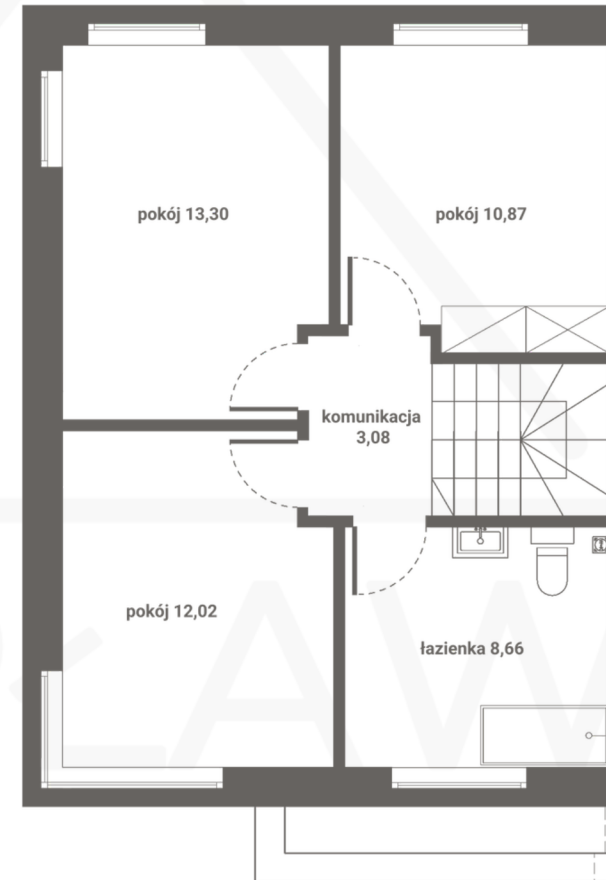

POZNAŃ UL. SZCZEPANKOWO 137 | NOWE SPŁAWIE

DOM 17

Powierzchnia domu: 100,02 m², powierzchnia działki: 306 m²

Cena: 1.189.000,00 zł, cena za m²: 11.887,62 zł

Najniższa cena z ostatnich 30 dni: 1.189.000,00 zł

PARTER

PIĘTRO