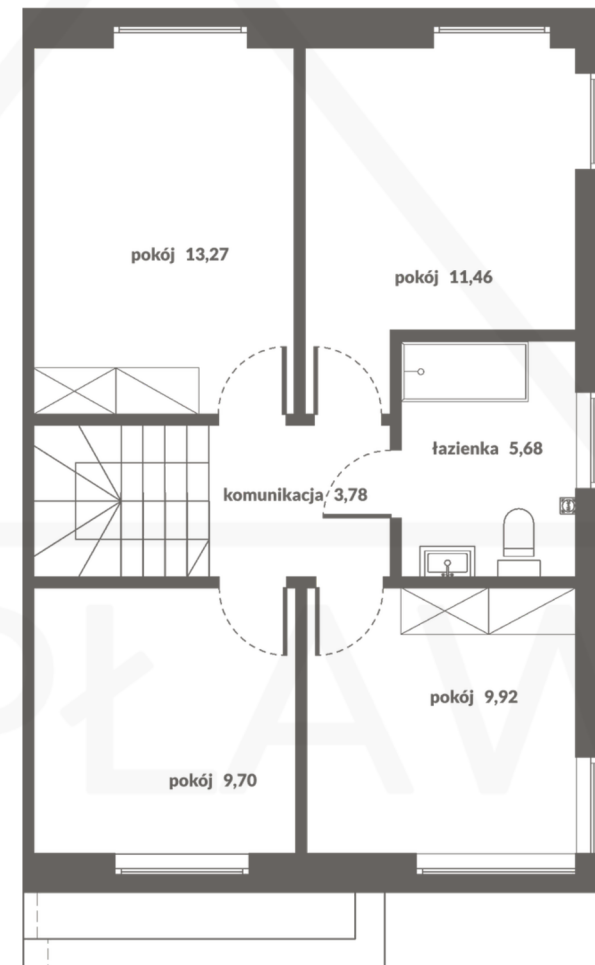

POZNAŃ UL. SZCZEPANKOWO 137 | NOWE SPŁAWIE

DOM 18

Powierzchnia domu: 111,54 m², powierzchnia działki: 306 m²

Cena: 1.199.000,00 zł, cena za m²: 10.749,51 zł

Najniższa cena z ostatnich 30 dni: 1.199.000,00 zł

PARTER

PIĘTRO