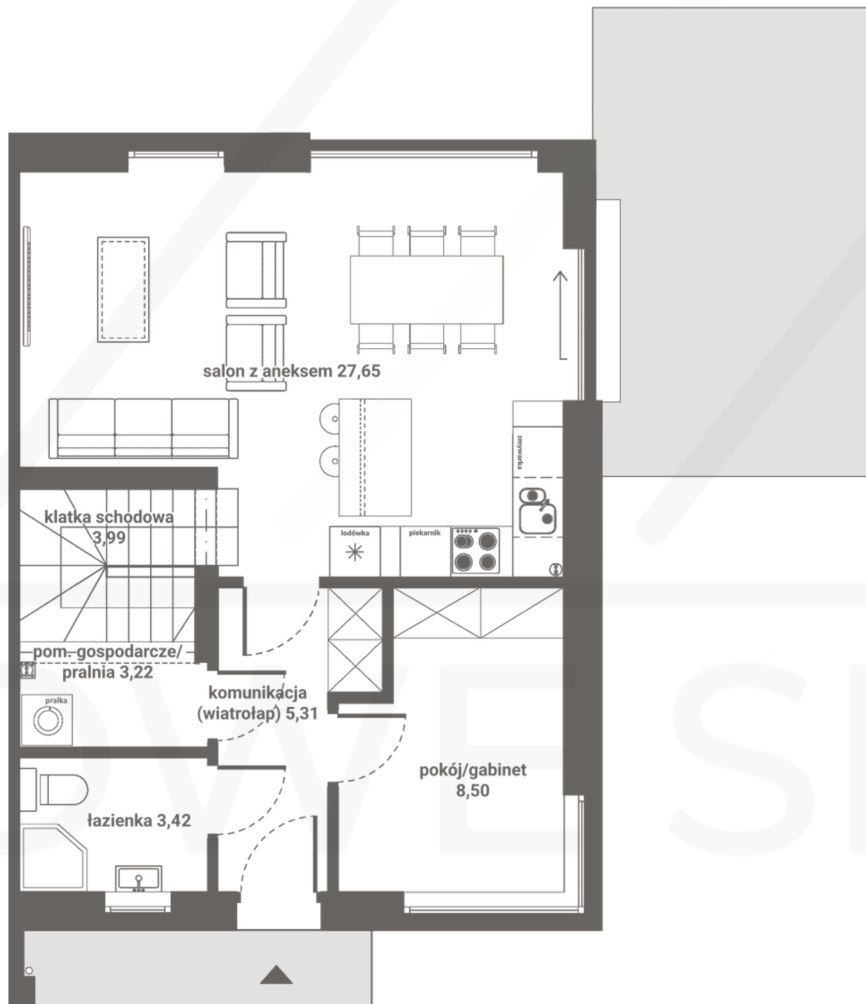

POZNAŃ UL. SZCZEPANKOWO 137 | NOWE SPŁAWIE

DOM 18

Powierzchnia domu: 111,54 m², powierzchnia działki: 306 m²

Cena: 1.199.000,00 zł, cena za m²: 10.749,51 zł

Najniższa cena z ostatnich 30 dni: 1.199.000,00 zł

PARTER

PIĘTRO