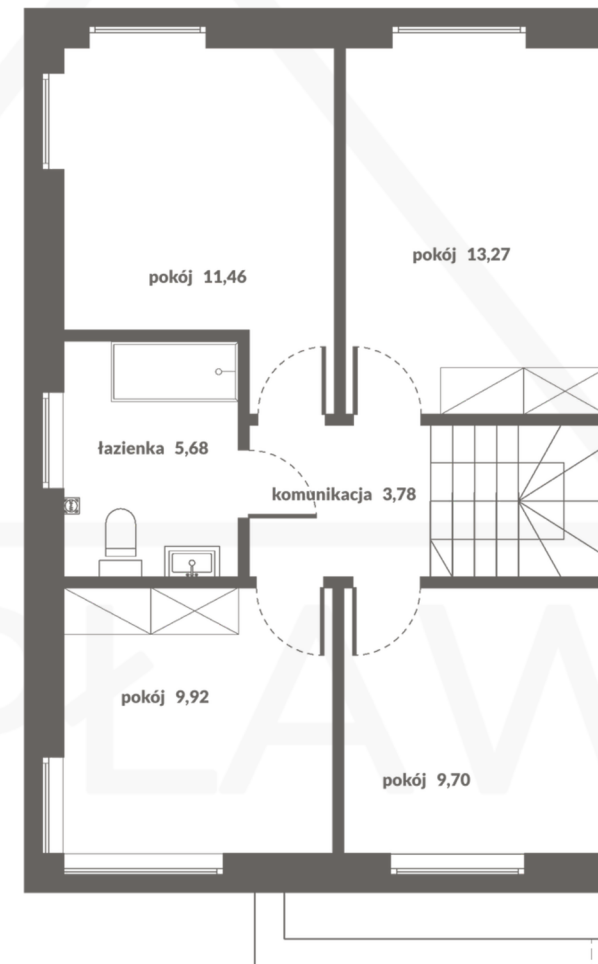

POZNAŃ UL. SZCZEPANKOWO 137 | NOWE SPŁAWIE

DOM 20

Powierzchnia domu: 111,54 m², powierzchnia działki: 294 m²

Cena: 1.189.000,00 zł, cena za m²: 10.659,85 zł

Najniższa cena z ostatnich 30 dni: 1.189.000,00 zł

PARTER

PIĘTRO

www.nowe-splawie.pl

*podane wymiary mają charakter orientacyjny i mogą się nieznacznie różnić.