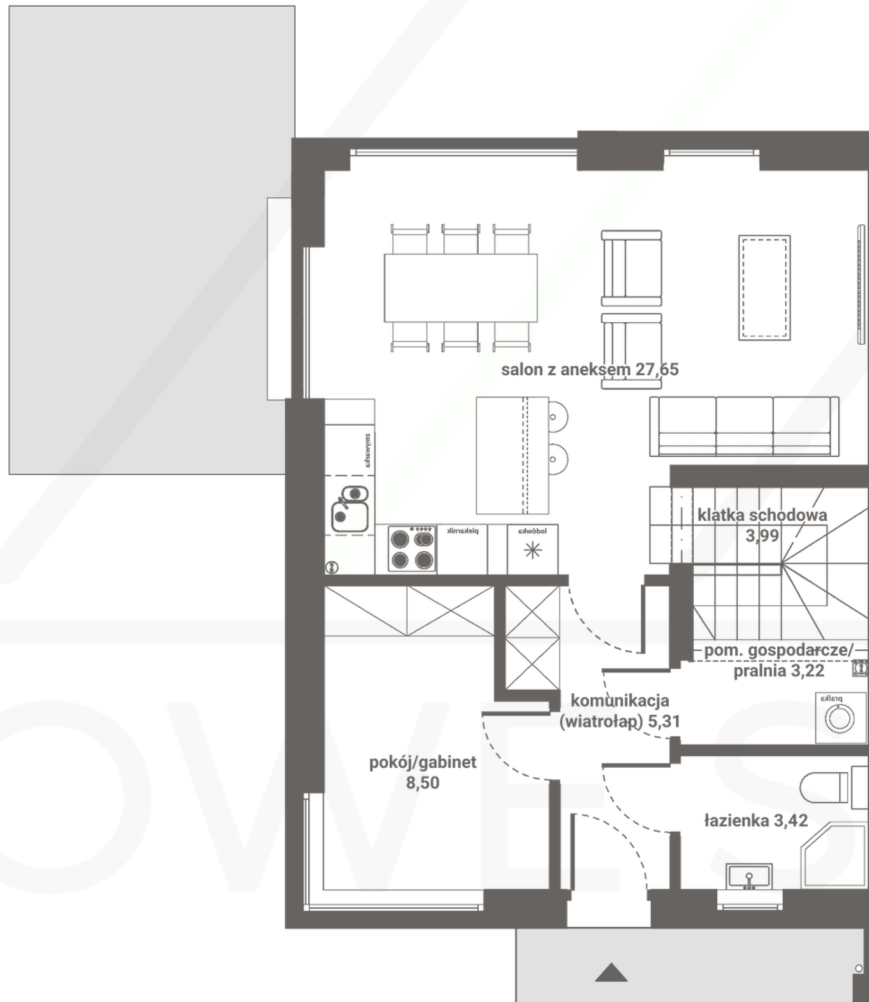

POZNAŃ UL. SZCZEPANKOWO 137 | NOWE SPŁAWIE

DOM 20

Powierzchnia domu: 111,54 m², powierzchnia działki: 294 m²

Cena: 1.189.000,00 zł, cena za m²: 10.659,85 zł

Najniższa cena z ostatnich 30 dni: 1.189.000,00 zł

PARTER

PIĘTRO

www.nowe-splawie.pl

*podane wymiary mają charakter orientacyjny i mogą się nieznacznie różnić.