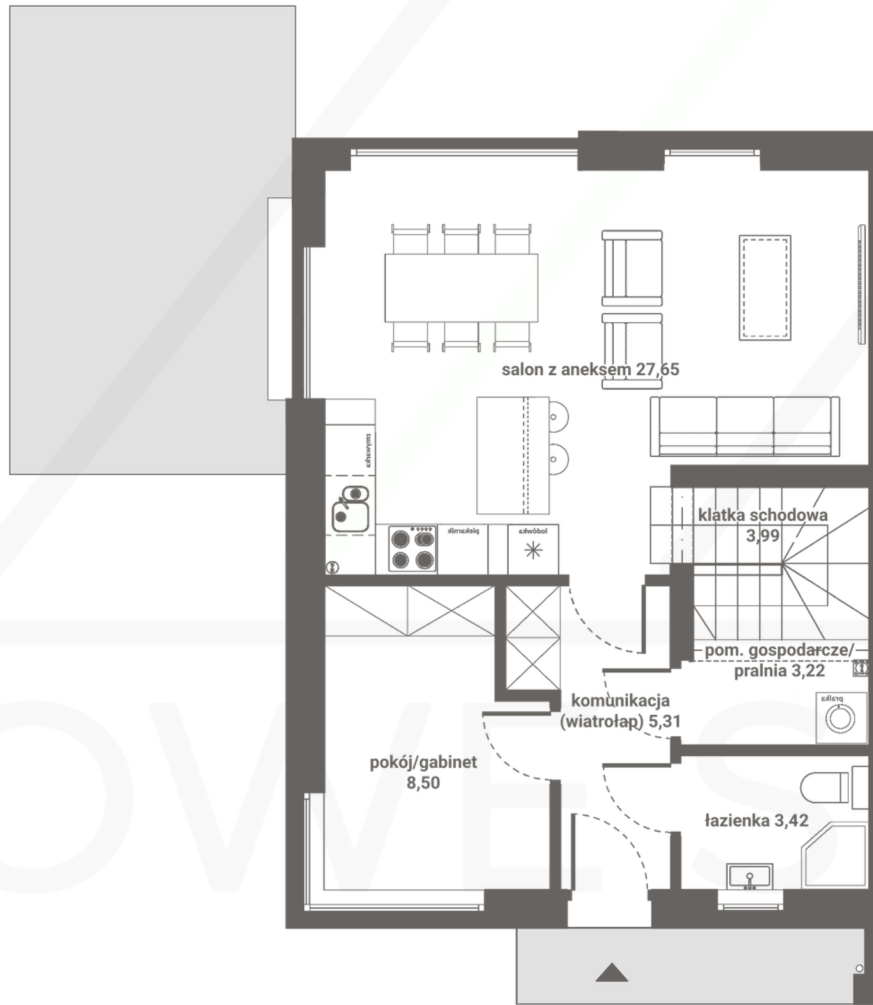

POZNAŃ UL. SZCZEPANKOWO 137 | NOWE SPŁAWIE

DOM 22

Powierzchnia domu: 100,02 m², powierzchnia działki: 275 m²

Cena: 1.199.000,00 zł, cena za m²: 11.987,60 zł

Najniższa cena z ostatnich 30 dni: 1.199.000,00 zł

PARTER

PIĘTRO