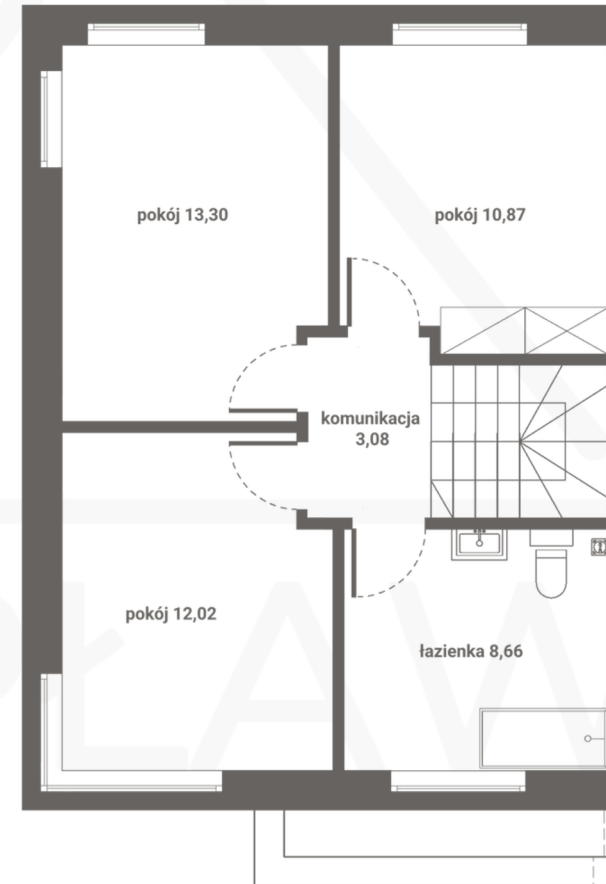

POZNAŃ UL. SZCZEPANKOWO 137 | NOWE SPŁAWIE

DOM 22

Powierzchnia domu: 100,02 m², powierzchnia działki: 275 m²

Cena: 1.199.000,00 zł, cena za m²: 11.987,60 zł

Najniższa cena z ostatnich 30 dni: 1.199.000,00 zł

PARTER

PIĘTRO